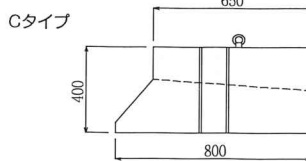

ガードレール用基礎ブロック

・大阪市建設局 400×300/500×400
 ・700×300/460×500

大阪市建設局型 400×300/500×400

フェンス用基礎ブロック	□穴
	○穴
	据え柱 二つ穴
	高尺フェンス 二つ穴
屋上用	屋上用
安全柵用基礎ブロック	安全柵
	コの字
	A型・B型
ガードレール用基礎ブロック	・SPC500- AU500HS
	・SP600A
	・大阪市建設局型 ・700×300 /460×500
	・990×650/800×400 連続式
	・500×1980×500 連続式
照明灯	据え付
	ガードキャスト ブロック
バス停 標識・保安用	照明灯
	バス停・ 標識・保安用

700×300/460×500

ガードレール用基礎ブロック

・990×650/800×400 連続式
 ・500×1980×500 連続式

990×650/800×400 (連続式)

500×1980×500 (連続式)

□ 穴	フェンス用基礎ブロック
○ 穴	
据え柱 二つ穴	
高尺フェンス 二つ穴	屋上用
安全柵	
コの字	
A型・B型	
・SPC500- AU500HS ・SP600A	ガードレール用基礎ブロック
・大阪市建設局型 ・700×300 /460×500	
・990×650/800×400 連続式 ・500×1980×500 連続式	
据え付	
ガードキャスト ブロック	照明灯
照明灯	
バス停・ 標識・保安用	標識・保安用 バス停

穴径については、変更等がある場合がございます。
(穴形○) (C前づらからの距離) (mm) (kg) (ℓ)

寸法	A(縦)	B(横)	H(高さ)	a(上穴)	b(下穴)	C	r	重量	充填量
300×600×500	300	600	500	160	150	180	20	194	9.6
300×700×600	300	700	600	160	150	180	20	275	11.5
400×600×400	400	600	400	240	210	180	20	192	16.1
400×700×500	400	700	500	240	210	180	20	288	20.1
400×800×500	400	800	500	250	225	400	20	332	22.6
400×1000×400	400	1000	400	220	200	500	20	350	13.9
450×900×450	450	900	450	220	200	450	20	400	15.6
500×400×400	500	400	400	200	170	150	25	166	10.9
500×500×400	500	500	400	210	190	180	25	215	12.6
500×500×500	500	500	500	210	190	180	25	270	15.7
500×600×500	500	600	500	250	220	300	25	308	22.6
500×650×400	500	650	400	250	220	180	25	270	18.1
500×1000×400	500	1000	400	250	215	500	25	438	17.2
500×1000×500	500	1000	500	250	215	500	25	548	21.5
500×1200×400	500	1200	400	190	170	300	25	550	10.2
600×800×600	600	800	600	250	220	400	25	629	27.2
600×950×600	600	950	600	210	200	300	25	773	20
600×1200×500	600	1200	500	250	220	300	25	812	22.6
600×1200×600	600	1200	600	250	220	250	25	974	27.2
600×1600×500	600	1600	500	220	180	250	25	1138	15.7
800×1500×600	800	1500	600	250	200	750	25	1666	24.9
900×1400×650	900	1400	650	220	190	700	25	1906	22.5