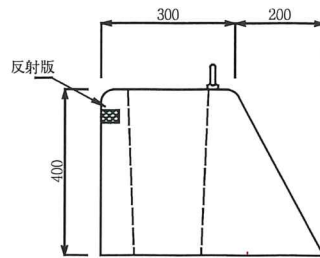

ガードレール用基礎ブロック

・SPC500-AU500HS (500×500×500偏芯・底付)
 ・SP600A

SPC500-AU500HS (500×500×500偏芯・底付)

標準据置式ガードレール [Gr-C種]

SP 600 A ブロック

□ 穴	フェンス用基礎ブロック
○ 穴	
据え柱 二つ穴	
高尺フェンス 二つ穴	
屋上用	屋上用
安全柵	安全柵用基礎ブロック
コの字	
A型・B型	
・SPC500-AU500HS ・SP600A	ガードレール用基礎ブロック
・大阪市建設局型 ・700×300 /460×500	
・990×650/800×400 連続式	
・500×1980×500 連続式	
据え付	
ガードキャスト ブロック	
照明灯	照明灯
バス停・ 標識・保安用	標識・保安用 バス停

ガードレール用基礎ブロック

・大阪市建設局 400×300/500×400
 ・700×300/460×500

大阪市建設局型 400×300/500×400

フェンス用基礎ブロック	□穴
	○穴
	据え柱 二つ穴
	高尺フェンス 二つ穴
屋上用	屋上用
安全柵用基礎ブロック	安全柵
	コの字
	A型・B型
ガードレール用基礎ブロック	・SPC500- AU500HS
	・SP600A
	・大阪市建設局型 ・700×300 /460×500
	・990×650/800×400 連続式
	・500×1980×500 連続式
照明灯	据え付
	ガードキャスト ブロック
バス停 標識・保安用	照明灯
	バス停・ 標識・保安用

700×300/460×500

ガードレール用基礎ブロック

・990×650/800×400 連続式
 ・500×1980×500 連続式

990×650/800×400 (連続式)

500×1980×500 (連続式)

□ 穴	フェンス用基礎ブロック
○ 穴	
据え柱 二つ穴	
高尺フェンス 二つ穴	屋上用
安全柵	
コの字	
A型・B型	
・SPC500- AU500HS ・SP600A	ガードレール用基礎ブロック
・大阪市建設局型 ・700×300 /460×500	
・990×650/800×400 連続式 ・500×1980×500 連続式	
据え付	
ガードキャスト ブロック	照明灯
照明灯	
バス停・ 標識・保安用	標識・保安用 バス停