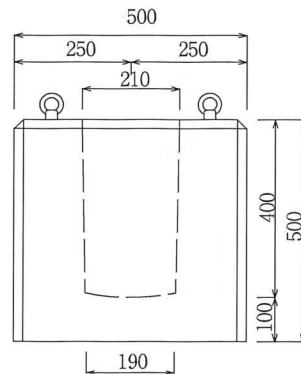

ガードレール用基礎ブロック

・SPC500-AU500HS (500×500×500偏芯・底付)
 ・SP600A

SPC500-AU500HS (500×500×500偏芯・底付)

標準据置式ガードレール [Gr-C種]

SP 600 A ブロック

□ 穴	フェンス用基礎ブロック
○ 穴	
据え柱 二つ穴	
高尺フェンス 二つ穴	
屋上用	屋上用
安全柵	安全柵用基礎ブロック
コの字	
A型・B型	
・SPC500-AU500HS ・SP600A	ガードレール用基礎ブロック
・大阪市建設局型 ・700×300 /460×500	
・990×650/800×400 連続式	
・500×1980×500 連続式	
据え付	
ガードキャスト ブロック	
照明灯	照明灯
バス停・ 標識・保安用	標識・保安用 バス停

ガードレール用基礎ブロック

・大阪市建設局 400×300/500×400
 ・700×300/460×500

大阪市建設局型 400×300/500×400

フェンス用基礎ブロック	□穴
	○穴
	据え柱 二つ穴
	高尺フェンス 二つ穴
屋上用	屋上用
安全柵用基礎ブロック	安全柵
	コの字
	A型・B型
ガードレール用基礎ブロック	・SPC500- AU500HS
	・SP600A
	・大阪市建設局型 ・700×300 /460×500
	・990×650/800×400 連続式
	・500×1980×500 連続式
照明灯	据え付
	ガードキャスト ブロック
バス停 標識・保安用	照明灯
	バス停・ 標識・保安用

穴径については、変更等がある場合がございます。
(穴形○) (C前づらからの距離) (mm) (kg) (ℓ)

寸法	A(縦)	B(横)	H(高さ)	a(上穴)	b(下穴)	C	r	重量	充填量
300×600×500	300	600	500	160	150	180	20	194	9.6
300×700×600	300	700	600	160	150	180	20	275	11.5
400×600×400	400	600	400	240	210	180	20	192	16.1
400×700×500	400	700	500	240	210	180	20	288	20.1
400×800×500	400	800	500	250	225	400	20	332	22.6
400×1000×400	400	1000	400	220	200	500	20	350	13.9
450×900×450	450	900	450	220	200	450	20	400	15.6
500×400×400	500	400	400	200	170	150	25	166	10.9
500×500×400	500	500	400	210	190	180	25	215	12.6
500×500×500	500	500	500	210	190	180	25	270	15.7
500×600×500	500	600	500	250	220	300	25	308	22.6
500×650×400	500	650	400	250	220	180	25	270	18.1
500×1000×400	500	1000	400	250	215	500	25	438	17.2
500×1000×500	500	1000	500	250	215	500	25	548	21.5
500×1200×400	500	1200	400	190	170	300	25	550	10.2
600×800×600	600	800	600	250	220	400	25	629	27.2
600×950×600	600	950	600	210	200	300	25	773	20
600×1200×500	600	1200	500	250	220	300	25	812	22.6
600×1200×600	600	1200	600	250	220	250	25	974	27.2
600×1600×500	600	1600	500	220	180	250	25	1138	15.7
800×1500×600	800	1500	600	250	200	750	25	1666	24.9
900×1400×650	900	1400	650	220	190	700	25	1906	22.5