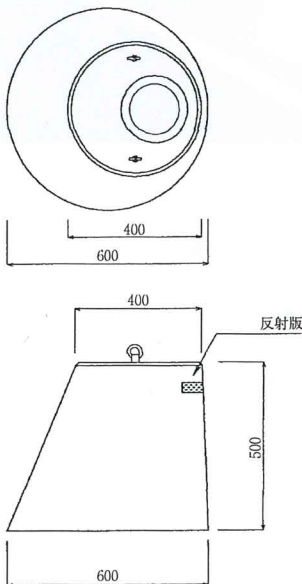

ガードレール用基礎ブロック

・SPC500-AU500HS (500×500×500偏芯・底付)
 ・SP600A

SPC500-AU500HS (500×500×500偏芯・底付)

標準据置式ガードレール [Gr-C種]

SP 600 A ブロック

□ 穴	フェンス用基礎ブロック
○ 穴	
据え柱 二つ穴	
高尺フェンス 二つ穴	
屋上用	屋上用
安全柵	安全柵用基礎ブロック
コの字	
A型・B型	
・SPC500-AU500HS ・SP600A	ガードレール用基礎ブロック
・大阪市建設局型 ・700×300 /460×500	
・990×650/800×400 連続式	
・500×1980×500 連続式	
据え付	
ガードキャスト ブロック	
照明灯	照明灯
バス停・ 標識・保安用	標識・保安用 バス停

ガードレール用基礎ブロック

・大阪市建設局 400×300/500×400
 ・700×300/460×500

大阪市建設局型 400×300/500×400

フェンス用基礎ブロック	□穴
	○穴
	据え柱 二つ穴
	高尺フェンス 二つ穴
屋上用	屋上用
安全柵用基礎ブロック	安全柵
	コの字
	A型・B型
ガードレール用基礎ブロック	・SPC500- AU500HS
	・SP600A
	・大阪市建設局型 ・700×300 /460×500
	・990×650/800×400 連続式
	・500×1980×500 連続式
照明灯	据え付
	ガードキャスト ブロック
バス停 標識・保安用	照明灯
	バス停・ 標識・保安用

穴径については、変更等がある場合がございます。
(穴形○) (C前づらからの距離) (mm) (kg) (ℓ)

寸法	A(縦)	B(横)	H(高さ)	a(上穴)	b(下穴)	C	r	重量	充填量
300×600×500	300	600	500	160	150	180	20	194	9.6
300×700×600	300	700	600	160	150	180	20	275	11.5
400×600×400	400	600	400	240	210	180	20	192	16.1
400×700×500	400	700	500	240	210	180	20	288	20.1
400×800×500	400	800	500	250	225	400	20	332	22.6
400×1000×400	400	1000	400	220	200	500	20	350	13.9
450×900×450	450	900	450	220	200	450	20	400	15.6
500×400×400	500	400	400	200	170	150	25	166	10.9
500×500×400	500	500	400	210	190	180	25	215	12.6
500×500×500	500	500	500	210	190	180	25	270	15.7
500×600×500	500	600	500	250	220	300	25	308	22.6
500×650×400	500	650	400	250	220	180	25	270	18.1
500×1000×400	500	1000	400	250	215	500	25	438	17.2
500×1000×500	500	1000	500	250	215	500	25	548	21.5
500×1200×400	500	1200	400	190	170	300	25	550	10.2
600×800×600	600	800	600	250	220	400	25	629	27.2
600×950×600	600	950	600	210	200	300	25	773	20
600×1200×500	600	1200	500	250	220	300	25	812	22.6
600×1200×600	600	1200	600	250	220	250	25	974	27.2
600×1600×500	600	1600	500	220	180	250	25	1138	15.7
800×1500×600	800	1500	600	250	200	750	25	1666	24.9
900×1400×650	900	1400	650	220	190	700	25	1906	22.5