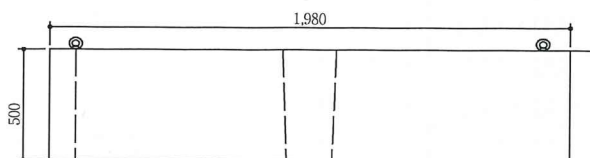

700×300/460×500

ガードレール用基礎ブロック

・990×650/800×400 連続式
 ・500×1980×500 連続式

990×650/800×400 (連続式)

500×1980×500 (連続式)

□ 穴	フェンス用基礎ブロック
○ 穴	
据え柱 二つ穴	
高尺フェンス 二つ穴	屋上用
安全柵	
コの字	
A型・B型	
・SPC500- AU500HS ・SP600A	ガードレール用基礎ブロック
・大阪市建設局型 ・700×300 /460×500	
・990×650/800×400 連続式 ・500×1980×500 連続式	
据え付	
ガードキャスト ブロック	照明灯
照明灯	
バス停・ 標識・保安用	標識・保安用 バス停

ガードレール用基礎ブロック 据付ガードレールブロック

据付ガードレールブロック

フェンス用基礎ブロック	□ 穴		
	○ 穴		
	据え柱 二つ穴		
	高尺フェンス 二つ穴		
屋上用	屋上用		
	安全柵		
安全柵用基礎ブロック	コの字		
	A型・B型		
	<ul style="list-style-type: none"> ・SPC500-AU500HS ・SP600A ・大阪市建設局型 ・700×300 / 460×500 ・990×650/800×400 連続式 ・500×1980×500 連続式 		
ガードレール用基礎ブロック	据え付		
	ガードキャスト ブロック		
	照明灯	照明灯	
		バス停 標識・保安用	バス停・ 標識・保安用

穴径については、変更等がある場合がございます。
(穴形○) (C前づらからの距離) (mm) (kg) (ℓ)

寸法	A(縦)	B(横)	H(高さ)	a(上穴)	b(下穴)	C	r	重量	充填量
300×600×500	300	600	500	160	150	180	20	194	9.6
300×700×600	300	700	600	160	150	180	20	275	11.5
400×600×400	400	600	400	240	210	180	20	192	16.1
400×700×500	400	700	500	240	210	180	20	288	20.1
400×800×500	400	800	500	250	225	400	20	332	22.6
400×1000×400	400	1000	400	220	200	500	20	350	13.9
450×900×450	450	900	450	220	200	450	20	400	15.6
500×400×400	500	400	400	200	170	150	25	166	10.9
500×500×400	500	500	400	210	190	180	25	215	12.6
500×500×500	500	500	500	210	190	180	25	270	15.7
500×600×500	500	600	500	250	220	300	25	308	22.6
500×650×400	500	650	400	250	220	180	25	270	18.1
500×1000×400	500	1000	400	250	215	500	25	438	17.2
500×1000×500	500	1000	500	250	215	500	25	548	21.5
500×1200×400	500	1200	400	190	170	300	25	550	10.2
600×800×600	600	800	600	250	220	400	25	629	27.2
600×950×600	600	950	600	210	200	300	25	773	20
600×1200×500	600	1200	500	250	220	300	25	812	22.6
600×1200×600	600	1200	600	250	220	250	25	974	27.2
600×1600×500	600	1600	500	220	180	250	25	1138	15.7
800×1500×600	800	1500	600	250	200	750	25	1666	24.9
900×1400×650	900	1400	650	220	190	700	25	1906	22.5