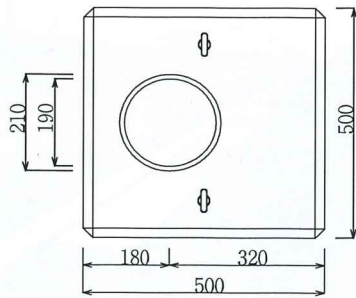

ガードレール用基礎ブロック

・SPC500-AU500HS (500×500×500偏芯・底付)
 ・SP600A

SPC500-AU500HS (500×500×500偏芯・底付)

標準据置式ガードレール [Gr-C種]

SP 600 A ブロック

□ 穴	フェンス用基礎ブロック
○ 穴	
据え柱 二つ穴	
高尺フェンス 二つ穴	
屋上用	屋上用
安全柵	安全柵用基礎ブロック
コの字	
A型・B型	
・SPC500-AU500HS ・SP600A	ガードレール用基礎ブロック
・大阪市建設局型 ・700×300 /460×500	
・990×650/800×400 連続式	
・500×1980×500 連続式	
据え付	
ガードキャスト ブロック	
照明灯	照明灯
バス停・ 標識・保安用	標識・保安用 バス停

ガードレール用基礎ブロック

・大阪市建設局 400×300/500×400
 ・700×300/460×500

大阪市建設局型 400×300/500×400

フェンス用基礎ブロック	□穴
	○穴
	据え柱 二つ穴
	高尺フェンス 二つ穴
屋上用	屋上用
安全柵用基礎ブロック	安全柵
	コの字
	A型・B型
ガードレール用基礎ブロック	・SPC500- AU500HS
	・SP600A
	・大阪市建設局型 ・700×300 /460×500
	・990×650/800×400 連続式
	・500×1980×500 連続式
照明灯	据え付
	ガードキャスト ブロック
バス停 標識・保安用	照明灯
	バス停・ 標識・保安用

穴径については、変更等がある場合がございます。
(穴形○) (C前づらからの距離) (mm) (kg) (ℓ)

寸法	A(縦)	B(横)	H(高さ)	a(上穴)	b(下穴)	C	r	重量	充填量
300×600×500	300	600	500	160	150	180	20	194	9.6
300×700×600	300	700	600	160	150	180	20	275	11.5
400×600×400	400	600	400	240	210	180	20	192	16.1
400×700×500	400	700	500	240	210	180	20	288	20.1
400×800×500	400	800	500	250	225	400	20	332	22.6
400×1000×400	400	1000	400	220	200	500	20	350	13.9
450×900×450	450	900	450	220	200	450	20	400	15.6
500×400×400	500	400	400	200	170	150	25	166	10.9
500×500×400	500	500	400	210	190	180	25	215	12.6
500×500×500	500	500	500	210	190	180	25	270	15.7
500×600×500	500	600	500	250	220	300	25	308	22.6
500×650×400	500	650	400	250	220	180	25	270	18.1
500×1000×400	500	1000	400	250	215	500	25	438	17.2
500×1000×500	500	1000	500	250	215	500	25	548	21.5
500×1200×400	500	1200	400	190	170	300	25	550	10.2
600×800×600	600	800	600	250	220	400	25	629	27.2
600×950×600	600	950	600	210	200	300	25	773	20
600×1200×500	600	1200	500	250	220	300	25	812	22.6
600×1200×600	600	1200	600	250	220	250	25	974	27.2
600×1600×500	600	1600	500	220	180	250	25	1138	15.7
800×1500×600	800	1500	600	250	200	750	25	1666	24.9
900×1400×650	900	1400	650	220	190	700	25	1906	22.5