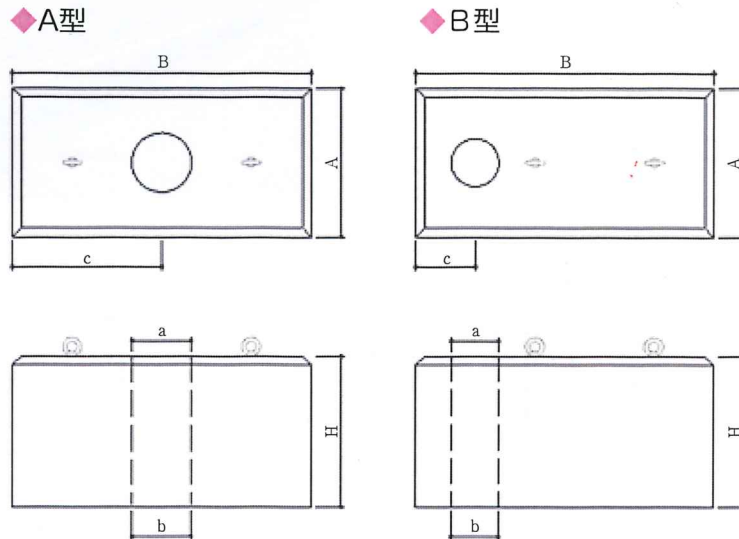

ガードレール用基礎ブロック

・大阪市建設局 400×300/500×400
 ・700×300/460×500

大阪市建設局型 400×300/500×400

フェンス用基礎ブロック	□穴
	○穴
	据え柱 二つ穴
	高尺フェンス 二つ穴
屋上用	屋上用
安全柵用基礎ブロック	安全柵
	コの字
	A型・B型
ガードレール用基礎ブロック	・SPC500- AU500HS
	・SP600A
	・大阪市建設局型 ・700×300 /460×500
	・990×650/800×400 連続式
	・500×1980×500 連続式
照明灯	据え付
	ガードキャスト ブロック
バス停 標識・保安用	照明灯
	バス停・ 標識・保安用

700×300/460×500

ガードレール用基礎ブロック

・990×650/800×400 連続式
 ・500×1980×500 連続式

990×650/800×400 (連続式)

500×1980×500 (連続式)

□ 穴	フェンス用基礎ブロック
○ 穴	
据え柱 二つ穴	
高尺フェンス 二つ穴	屋上用
安全柵	
コの字	
A型・B型	
・SPC500- AU500HS ・SP600A	ガードレール用基礎ブロック
・大阪市建設局型 ・700×300 /460×500	
・990×650/800×400 連続式 ・500×1980×500 連続式	
据え付	
ガードキャスト ブロック	照明灯
照明灯	
バス停・ 標識・保安用	標識・保安用 バス停

穴径については、変更等がある場合がございます。
(穴形○) (C前づらからの距離) (mm) (kg) (ℓ)

寸法	A(縦)	B(横)	H(高さ)	a(上穴)	b(下穴)	C	r	重量	充填量
300×600×500	300	600	500	160	150	180	20	194	9.6
300×700×600	300	700	600	160	150	180	20	275	11.5
400×600×400	400	600	400	240	210	180	20	192	16.1
400×700×500	400	700	500	240	210	180	20	288	20.1
400×800×500	400	800	500	250	225	400	20	332	22.6
400×1000×400	400	1000	400	220	200	500	20	350	13.9
450×900×450	450	900	450	220	200	450	20	400	15.6
500×400×400	500	400	400	200	170	150	25	166	10.9
500×500×400	500	500	400	210	190	180	25	215	12.6
500×500×500	500	500	500	210	190	180	25	270	15.7
500×600×500	500	600	500	250	220	300	25	308	22.6
500×650×400	500	650	400	250	220	180	25	270	18.1
500×1000×400	500	1000	400	250	215	500	25	438	17.2
500×1000×500	500	1000	500	250	215	500	25	548	21.5
500×1200×400	500	1200	400	190	170	300	25	550	10.2
600×800×600	600	800	600	250	220	400	25	629	27.2
600×950×600	600	950	600	210	200	300	25	773	20
600×1200×500	600	1200	500	250	220	300	25	812	22.6
600×1200×600	600	1200	600	250	220	250	25	974	27.2
600×1600×500	600	1600	500	220	180	250	25	1138	15.7
800×1500×600	800	1500	600	250	200	750	25	1666	24.9
900×1400×650	900	1400	650	220	190	700	25	1906	22.5