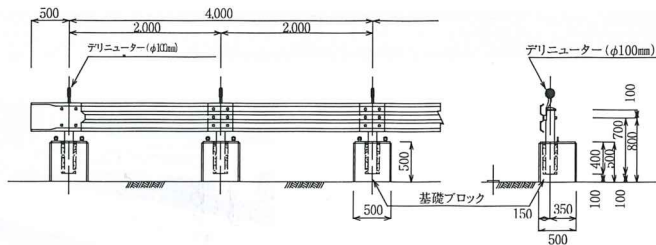

ガードレール用基礎ブロック

・SPC500-AU500HS (500×500×500偏芯・底付)
 ・SP600A

SPC500-AU500HS (500×500×500偏芯・底付)

標準据置式ガードレール [Gr-C種]

SP 600 A ブロック

□ 穴	フェンス用基礎ブロック
○ 穴	
据え柱 二つ穴	
高尺フェンス 二つ穴	
屋上用	屋上用
安全柵	安全柵用基礎ブロック
コの字	
A型・B型	
・SPC500-AU500HS ・SP600A	ガードレール用基礎ブロック
・大阪市建設局型 ・700×300 /460×500	
・990×650/800×400 連続式	
・500×1980×500 連続式	
据え付	
ガードキャスト ブロック	
照明灯	照明灯
バス停・ 標識・保安用	標識・保安用 バス停

ガードレール用基礎ブロック

・大阪市建設局 400×300/500×400
 ・700×300/460×500

大阪市建設局型 400×300/500×400

フェンス用基礎ブロック	□穴
	○穴
	据え柱 二つ穴
	高尺フェンス 二つ穴
屋上用	屋上用
安全柵用基礎ブロック	安全柵
	コの字
	A型・B型
ガードレール用基礎ブロック	・SPC500- AU500HS
	・SP600A
	・大阪市建設局型 ・700×300 /460×500
	・990×650/800×400 連続式
	・500×1980×500 連続式
照明灯	据え付
	ガードキャスト ブロック
バス停 標識・保安用	照明灯
	バス停・ 標識・保安用

700×300/460×500

ガードレール用基礎ブロック

・990×650/800×400 連続式
 ・500×1980×500 連続式

990×650/800×400 (連続式)

500×1980×500 (連続式)

□ 穴	フェンス用基礎ブロック
○ 穴	
据え柱 二つ穴	
高尺フェンス 二つ穴	屋上用
安全柵	
コの字	
A型・B型	
・SPC500- AU500HS ・SP600A	ガードレール用基礎ブロック
・大阪市建設局型 ・700×300 /460×500	
・990×650/800×400 連続式 ・500×1980×500 連続式	
据え付	
ガードキャスト ブロック	照明灯
照明灯	
バス停・ 標識・保安用	標識・保安用 バス停