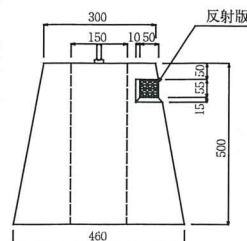

ガードレール用基礎ブロック

・SPC500-AU500HS (500×500×500偏芯・底付)
 ・SP600A

SPC500-AU500HS (500×500×500偏芯・底付)

標準据置式ガードレール [Gr-C種]

SP 600 A ブロック

□ 穴	フェンス用基礎ブロック
○ 穴	
据え柱 二つ穴	
高尺フェンス 二つ穴	
屋上用	屋上用
安全柵	安全柵用基礎ブロック
コの字	
A型・B型	
・SPC500-AU500HS ・SP600A	ガードレール用基礎ブロック
・大阪市建設局型 ・700×300 /460×500	
・990×650/800×400 連続式	
・500×1980×500 連続式	
据え付	
ガードキャスト ブロック	
照明灯	照明灯
バス停・ 標識・保安用	標識・保安用 バス停

ガードレール用基礎ブロック

・大阪市建設局 400×300/500×400
 ・700×300/460×500

大阪市建設局型 400×300/500×400

フェンス用基礎ブロック	□穴
	○穴
	据え柱 二つ穴
	高尺フェンス 二つ穴
屋上用	屋上用
安全柵用基礎ブロック	安全柵
	コの字
	A型・B型
ガードレール用基礎ブロック	・SPC500- AU500HS
	・SP600A
	・大阪市建設局型 ・700×300 /460×500
	・990×650/800×400 連続式
	・500×1980×500 連続式
照明灯	据え付
	ガードキャスト ブロック
バス停 標識・保安用	照明灯
	バス停・ 標識・保安用

700×300/460×500

ガードレール用基礎ブロック

・990×650/800×400 連続式
 ・500×1980×500 連続式

990×650/800×400 (連続式)

500×1980×500 (連続式)

□ 穴	フェンス用基礎ブロック
○ 穴	
据え柱 二つ穴	
高尺フェンス 二つ穴	屋上用
安全柵	
コの字	
A型・B型	
・SPC500- AU500HS ・SP600A	ガードレール用基礎ブロック
・大阪市建設局型 ・700×300 /460×500	
・990×650/800×400 連続式 ・500×1980×500 連続式	
据え付	
ガードキャスト ブロック	照明灯
照明灯	
バス停・ 標識・保安用	標識・保安用 バス停