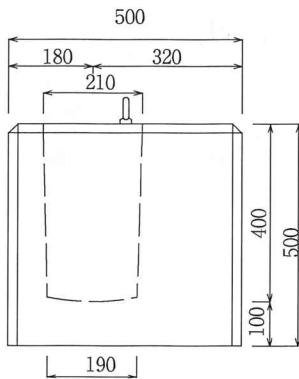

ガードレール用基礎ブロック

・SPC500-AU500HS (500×500×500偏芯・底付)
 ・SP600A

SPC500-AU500HS (500×500×500偏芯・底付)

標準据置式ガードレール [Gr-C種]

SP 600 A ブロック

□ 穴	フェンス用基礎ブロック
○ 穴	
据え柱 二つ穴	
高尺フェンス 二つ穴	
屋上用	屋上用
安全柵	安全柵用基礎ブロック
コの字	
A型・B型	
・SPC500-AU500HS ・SP600A	ガードレール用基礎ブロック
・大阪市建設局型 ・700×300 /460×500	
・990×650/800×400 連続式	
・500×1980×500 連続式	
据え付	
ガードキャスト ブロック	
照明灯	照明灯
バス停・ 標識・保安用	標識・保安用 バス停

ガードレール用基礎ブロック

・大阪市建設局 400×300/500×400
 ・700×300/460×500

大阪市建設局型 400×300/500×400

フェンス用基礎ブロック	□穴
	○穴
	据え柱 二つ穴
	高尺フェンス 二つ穴
屋上用	屋上用
安全柵用基礎ブロック	安全柵
	コの字
	A型・B型
ガードレール用基礎ブロック	・SPC500- AU500HS
	・SP600A
	・大阪市建設局型 ・700×300 /460×500
	・990×650/800×400 連続式
	・500×1980×500 連続式
照明灯	据え付
	ガードキャスト ブロック
バス停 標識・保安用	照明灯
	バス停・ 標識・保安用

穴径については、変更等がある場合がございます。
(穴形○) (C前づらからの距離) (mm) (kg) (ℓ)

寸法	A(縦)	B(横)	H(高さ)	a(上穴)	b(下穴)	C	r	重量	充填量
300×600×500	300	600	500	160	150	180	20	194	9.6
300×700×600	300	700	600	160	150	180	20	275	11.5
400×600×400	400	600	400	240	210	180	20	192	16.1
400×700×500	400	700	500	240	210	180	20	288	20.1
400×800×500	400	800	500	250	225	400	20	332	22.6
400×1000×400	400	1000	400	220	200	500	20	350	13.9
450×900×450	450	900	450	220	200	450	20	400	15.6
500×400×400	500	400	400	200	170	150	25	166	10.9
500×500×400	500	500	400	210	190	180	25	215	12.6
500×500×500	500	500	500	210	190	180	25	270	15.7
500×600×500	500	600	500	250	220	300	25	308	22.6
500×650×400	500	650	400	250	220	180	25	270	18.1
500×1000×400	500	1000	400	250	215	500	25	438	17.2
500×1000×500	500	1000	500	250	215	500	25	548	21.5
500×1200×400	500	1200	400	190	170	300	25	550	10.2
600×800×600	600	800	600	250	220	400	25	629	27.2
600×950×600	600	950	600	210	200	300	25	773	20
600×1200×500	600	1200	500	250	220	300	25	812	22.6
600×1200×600	600	1200	600	250	220	250	25	974	27.2
600×1600×500	600	1600	500	220	180	250	25	1138	15.7
800×1500×600	800	1500	600	250	200	750	25	1666	24.9
900×1400×650	900	1400	650	220	190	700	25	1906	22.5