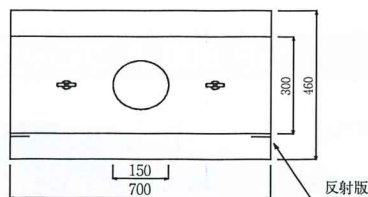

ガードレール用基礎ブロック

・大阪市建設局 400×300/500×400
 ・700×300/460×500

大阪市建設局型 400×300/500×400

フェンス用基礎ブロック	□穴
	○穴
	据え柱 二つ穴
	高尺フェンス 二つ穴
屋上用	屋上用
安全柵用基礎ブロック	安全柵
	コの字
	A型・B型
ガードレール用基礎ブロック	・SPC500- AU500HS
	・SP600A
	・大阪市建設局型 ・700×300 /460×500
	・990×650/800×400 連続式
	・500×1980×500 連続式
照明灯	据え付
	ガードキャスト ブロック
バス停 標識・保安用	照明灯
	バス停・ 標識・保安用

700×300/460×500

ガードレール用基礎ブロック

・990×650/800×400 連続式
 ・500×1980×500 連続式

990×650/800×400 (連続式)

500×1980×500 (連続式)

□ 穴	フェンス用基礎ブロック
○ 穴	
据え柱 二つ穴	
高尺フェンス 二つ穴	屋上用
安全柵	
コの字	
A型・B型	
・SPC500- AU500HS ・SP600A	ガードレール用基礎ブロック
・大阪市建設局型 ・700×300 /460×500	
・990×650/800×400 連続式 ・500×1980×500 連続式	
据え付	
ガードキャスト ブロック	照明灯
照明灯	
バス停・ 標識・保安用	標識・保安用 バス停

穴径については、変更等がある場合がございます。
(穴形○) (C前づらからの距離) (mm) (kg) (ℓ)

寸法	A(縦)	B(横)	H(高さ)	a(上穴)	b(下穴)	C	r	重量	充填量
300×600×500	300	600	500	160	150	180	20	194	9.6
300×700×600	300	700	600	160	150	180	20	275	11.5
400×600×400	400	600	400	240	210	180	20	192	16.1
400×700×500	400	700	500	240	210	180	20	288	20.1
400×800×500	400	800	500	250	225	400	20	332	22.6
400×1000×400	400	1000	400	220	200	500	20	350	13.9
450×900×450	450	900	450	220	200	450	20	400	15.6
500×400×400	500	400	400	200	170	150	25	166	10.9
500×500×400	500	500	400	210	190	180	25	215	12.6
500×500×500	500	500	500	210	190	180	25	270	15.7
500×600×500	500	600	500	250	220	300	25	308	22.6
500×650×400	500	650	400	250	220	180	25	270	18.1
500×1000×400	500	1000	400	250	215	500	25	438	17.2
500×1000×500	500	1000	500	250	215	500	25	548	21.5
500×1200×400	500	1200	400	190	170	300	25	550	10.2
600×800×600	600	800	600	250	220	400	25	629	27.2
600×950×600	600	950	600	210	200	300	25	773	20
600×1200×500	600	1200	500	250	220	300	25	812	22.6
600×1200×600	600	1200	600	250	220	250	25	974	27.2
600×1600×500	600	1600	500	220	180	250	25	1138	15.7
800×1500×600	800	1500	600	250	200	750	25	1666	24.9
900×1400×650	900	1400	650	220	190	700	25	1906	22.5