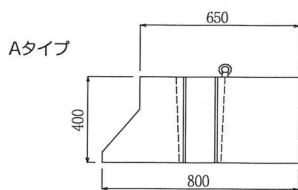

ガードレール用基礎ブロック

・大阪市建設局 400×300/500×400
 ・700×300/460×500

大阪市建設局型 400×300/500×400

フェンス用基礎ブロック	□穴
	○穴
	据え柱 二つ穴
	高尺フェンス 二つ穴
屋上用	屋上用
安全柵用基礎ブロック	安全柵
	コの字
	A型・B型
ガードレール用基礎ブロック	・SPC500- AU500HS
	・SP600A
	・大阪市建設局型 ・700×300 /460×500
	・990×650/800×400 連続式
	・500×1980×500 連続式
照明灯	据え付
	ガードキャスト ブロック
バス停 標識・保安用	照明灯
	バス停・ 標識・保安用

700×300/460×500

ガードレール用基礎ブロック

・990×650/800×400 連続式
 ・500×1980×500 連続式

990×650/800×400 (連続式)

500×1980×500 (連続式)

□ 穴	フェンス用基礎ブロック
○ 穴	
据え柱 二つ穴	
高尺フェンス 二つ穴	屋上用
安全柵	
コの字	
A型・B型	
・SPC500- AU500HS ・SP600A	ガードレール用基礎ブロック
・大阪市建設局型 ・700×300 /460×500	
・990×650/800×400 連続式 ・500×1980×500 連続式	
据え付	
ガードキャスト ブロック	照明灯
照明灯	
バス停・ 標識・保安用	標識・保安用 バス停

穴径については、変更等がある場合がございます。
(穴形○) (C前づらからの距離) (mm) (kg) (ℓ)

寸法	A(縦)	B(横)	H(高さ)	a(上穴)	b(下穴)	C	r	重量	充填量
300×600×500	300	600	500	160	150	180	20	194	9.6
300×700×600	300	700	600	160	150	180	20	275	11.5
400×600×400	400	600	400	240	210	180	20	192	16.1
400×700×500	400	700	500	240	210	180	20	288	20.1
400×800×500	400	800	500	250	225	400	20	332	22.6
400×1000×400	400	1000	400	220	200	500	20	350	13.9
450×900×450	450	900	450	220	200	450	20	400	15.6
500×400×400	500	400	400	200	170	150	25	166	10.9
500×500×400	500	500	400	210	190	180	25	215	12.6
500×500×500	500	500	500	210	190	180	25	270	15.7
500×600×500	500	600	500	250	220	300	25	308	22.6
500×650×400	500	650	400	250	220	180	25	270	18.1
500×1000×400	500	1000	400	250	215	500	25	438	17.2
500×1000×500	500	1000	500	250	215	500	25	548	21.5
500×1200×400	500	1200	400	190	170	300	25	550	10.2
600×800×600	600	800	600	250	220	400	25	629	27.2
600×950×600	600	950	600	210	200	300	25	773	20
600×1200×500	600	1200	500	250	220	300	25	812	22.6
600×1200×600	600	1200	600	250	220	250	25	974	27.2
600×1600×500	600	1600	500	220	180	250	25	1138	15.7
800×1500×600	800	1500	600	250	200	750	25	1666	24.9
900×1400×650	900	1400	650	220	190	700	25	1906	22.5