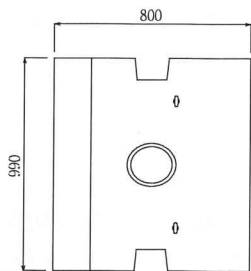

ガードレール用基礎ブロック

・大阪市建設局 400×300/500×400
 ・700×300/460×500

大阪市建設局型 400×300/500×400

フェンス用基礎ブロック	□穴
	○穴
	据え柱 二つ穴
	高尺フェンス 二つ穴
屋上用	屋上用
安全柵用基礎ブロック	安全柵
	コの字
	A型・B型
ガードレール用基礎ブロック	・SPC500- AU500HS
	・SP600A
	・大阪市建設局型 ・700×300 /460×500
	・990×650/800×400 連続式
	・500×1980×500 連続式
照明灯	据え付
	ガードキャスト ブロック
バス停 標識・保安用	照明灯
	バス停・ 標識・保安用

700×300/460×500

ガードレール用基礎ブロック

・990×650/800×400 連続式
 ・500×1980×500 連続式

990×650/800×400 (連続式)

500×1980×500 (連続式)

□ 穴	フェンス用基礎ブロック
○ 穴	
据え柱 二つ穴	
高尺フェンス 二つ穴	屋上用
安全柵	
コの字	
A型・B型	
・SPC500- AU500HS ・SP600A	ガードレール用基礎ブロック
・大阪市建設局型 ・700×300 /460×500	
・990×650/800×400 連続式 ・500×1980×500 連続式	
据え付	
ガードキャスト ブロック	照明灯
照明灯	
バス停・ 標識・保安用	標識・保安用 バス停

穴径については、変更等がある場合がございます。
(穴形○) (C前づらからの距離) (mm) (kg) (ℓ)

寸法	A(縦)	B(横)	H(高さ)	a(上穴)	b(下穴)	C	r	重量	充填量
300×600×500	300	600	500	160	150	180	20	194	9.6
300×700×600	300	700	600	160	150	180	20	275	11.5
400×600×400	400	600	400	240	210	180	20	192	16.1
400×700×500	400	700	500	240	210	180	20	288	20.1
400×800×500	400	800	500	250	225	400	20	332	22.6
400×1000×400	400	1000	400	220	200	500	20	350	13.9
450×900×450	450	900	450	220	200	450	20	400	15.6
500×400×400	500	400	400	200	170	150	25	166	10.9
500×500×400	500	500	400	210	190	180	25	215	12.6
500×500×500	500	500	500	210	190	180	25	270	15.7
500×600×500	500	600	500	250	220	300	25	308	22.6
500×650×400	500	650	400	250	220	180	25	270	18.1
500×1000×400	500	1000	400	250	215	500	25	438	17.2
500×1000×500	500	1000	500	250	215	500	25	548	21.5
500×1200×400	500	1200	400	190	170	300	25	550	10.2
600×800×600	600	800	600	250	220	400	25	629	27.2
600×950×600	600	950	600	210	200	300	25	773	20
600×1200×500	600	1200	500	250	220	300	25	812	22.6
600×1200×600	600	1200	600	250	220	250	25	974	27.2
600×1600×500	600	1600	500	220	180	250	25	1138	15.7
800×1500×600	800	1500	600	250	200	750	25	1666	24.9
900×1400×650	900	1400	650	220	190	700	25	1906	22.5