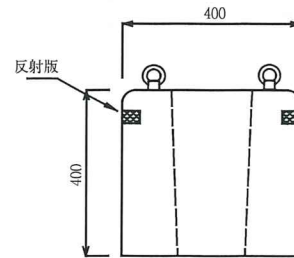

ガードレール用基礎ブロック

・SPC500-AU500HS (500×500×500偏芯・底付)
 ・SP600A

SPC500-AU500HS (500×500×500偏芯・底付)

標準据置式ガードレール [Gr-C種]

SP 600 A ブロック

□ 穴	フェンス用基礎ブロック
○ 穴	
据え柱 二つ穴	
高尺フェンス 二つ穴	
屋上用	屋上用
安全柵	安全柵用基礎ブロック
コの字	
A型・B型	
・SPC500-AU500HS ・SP600A	ガードレール用基礎ブロック
・大阪市建設局型 ・700×300 /460×500	
・990×650/800×400 連続式	
・500×1980×500 連続式	
据え付	
ガードキャスト ブロック	
照明灯	照明灯
バス停・ 標識・保安用	標識・保安用 バス停

ガードレール用基礎ブロック

・大阪市建設局 400×300/500×400
 ・700×300/460×500

大阪市建設局型 400×300/500×400

フェンス用基礎ブロック	□穴
	○穴
	据え柱 二つ穴
	高尺フェンス 二つ穴
屋上用	屋上用
安全柵用基礎ブロック	安全柵
	コの字
	A型・B型
ガードレール用基礎ブロック	・SPC500- AU500HS
	・SP600A
	・大阪市建設局型 ・700×300 /460×500
	・990×650/800×400 連続式
	・500×1980×500 連続式
照明灯	据え付
	ガードキャスト ブロック
バス停 標識・保安用	照明灯
	バス停・ 標識・保安用

700×300/460×500

ガードレール用基礎ブロック

・990×650/800×400 連続式
 ・500×1980×500 連続式

990×650/800×400 (連続式)

500×1980×500 (連続式)

□ 穴	フェンス用基礎ブロック
○ 穴	
据え柱 二つ穴	
高尺フェンス 二つ穴	屋上用
安全柵	
コの字	
A型・B型	
・SPC500- AU500HS ・SP600A	ガードレール用基礎ブロック
・大阪市建設局型 ・700×300 /460×500	
・990×650/800×400 連続式 ・500×1980×500 連続式	
据え付	
ガードキャスト ブロック	照明灯
照明灯	
バス停・ 標識・保安用	標識・保安用 バス停