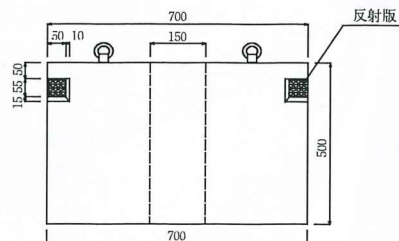

ガードレール用基礎ブロック

・大阪市建設局 400×300/500×400
 ・700×300/460×500

大阪市建設局型 400×300/500×400

フェンス用基礎ブロック	□穴
	○穴
	据え柱 二つ穴
	高尺フェンス 二つ穴
屋上用	屋上用
安全柵用基礎ブロック	安全柵
	コの字
	A型・B型
ガードレール用基礎ブロック	・SPC500- AU500HS
	・SP600A
	・大阪市建設局型 ・700×300 /460×500
	・990×650/800×400 連続式
	・500×1980×500 連続式
照明灯	据え付
	ガードキャスト ブロック
バス停 標識・保安用	照明灯
	バス停・ 標識・保安用

700×300/460×500

ガードレール用基礎ブロック

・990×650/800×400 連続式
 ・500×1980×500 連続式

990×650/800×400 (連続式)

500×1980×500 (連続式)

□ 穴	フェンス用基礎ブロック
○ 穴	
据え柱 二つ穴	
高尺フェンス 二つ穴	屋上用
安全柵	
コの字	
A型・B型	
・SPC500- AU500HS ・SP600A	ガードレール用基礎ブロック
・大阪市建設局型 ・700×300 /460×500	
・990×650/800×400 連続式 ・500×1980×500 連続式	
据え付	
ガードキャスト ブロック	照明灯
照明灯	
バス停・ 標識・保安用	標識・保安用 バス停

穴径については、変更等がある場合がございます。
(穴形○) (C前づらからの距離) (mm) (kg) (ℓ)

寸法	A(縦)	B(横)	H(高さ)	a(上穴)	b(下穴)	C	r	重量	充填量
300×600×500	300	600	500	160	150	180	20	194	9.6
300×700×600	300	700	600	160	150	180	20	275	11.5
400×600×400	400	600	400	240	210	180	20	192	16.1
400×700×500	400	700	500	240	210	180	20	288	20.1
400×800×500	400	800	500	250	225	400	20	332	22.6
400×1000×400	400	1000	400	220	200	500	20	350	13.9
450×900×450	450	900	450	220	200	450	20	400	15.6
500×400×400	500	400	400	200	170	150	25	166	10.9
500×500×400	500	500	400	210	190	180	25	215	12.6
500×500×500	500	500	500	210	190	180	25	270	15.7
500×600×500	500	600	500	250	220	300	25	308	22.6
500×650×400	500	650	400	250	220	180	25	270	18.1
500×1000×400	500	1000	400	250	215	500	25	438	17.2
500×1000×500	500	1000	500	250	215	500	25	548	21.5
500×1200×400	500	1200	400	190	170	300	25	550	10.2
600×800×600	600	800	600	250	220	400	25	629	27.2
600×950×600	600	950	600	210	200	300	25	773	20
600×1200×500	600	1200	500	250	220	300	25	812	22.6
600×1200×600	600	1200	600	250	220	250	25	974	27.2
600×1600×500	600	1600	500	220	180	250	25	1138	15.7
800×1500×600	800	1500	600	250	200	750	25	1666	24.9
900×1400×650	900	1400	650	220	190	700	25	1906	22.5