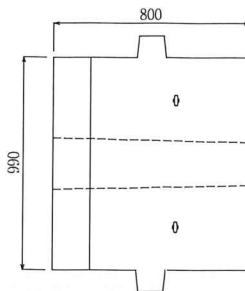

ガードレール用基礎ブロック

・大阪市建設局 400×300/500×400
 ・700×300/460×500

大阪市建設局型 400×300/500×400

フェンス用基礎ブロック	□穴
	○穴
	据え柱 二つ穴
	高尺フェンス 二つ穴
屋上用	屋上用
安全柵用基礎ブロック	安全柵
	コの字
	A型・B型
ガードレール用基礎ブロック	・SPC500- AU500HS
	・SP600A
	・大阪市建設局型 ・700×300 /460×500
	・990×650/800×400 連続式
	・500×1980×500 連続式
照明灯	据え付
	ガードキャスト ブロック
バス停 標識・保安用	照明灯
	バス停・ 標識・保安用

700×300/460×500

ガードレール用基礎ブロック

・990×650/800×400 連続式
 ・500×1980×500 連続式

990×650/800×400 (連続式)

500×1980×500 (連続式)

□ 穴	フェンス用基礎ブロック
○ 穴	
据え柱 二つ穴	
高尺フェンス 二つ穴	屋上用
安全柵	
コの字	
A型・B型	
・SPC500- AU500HS ・SP600A	ガードレール用基礎ブロック
・大阪市建設局型 ・700×300 /460×500	
・990×650/800×400 連続式 ・500×1980×500 連続式	
据え付	
ガードキャスト ブロック	照明灯
照明灯	
バス停・ 標識・保安用	標識・保安用 バス停

穴径については、変更等がある場合がございます。
(穴形○) (C前づらからの距離) (mm) (kg) (ℓ)

寸法	A(縦)	B(横)	H(高さ)	a(上穴)	b(下穴)	C	r	重量	充填量
300×600×500	300	600	500	160	150	180	20	194	9.6
300×700×600	300	700	600	160	150	180	20	275	11.5
400×600×400	400	600	400	240	210	180	20	192	16.1
400×700×500	400	700	500	240	210	180	20	288	20.1
400×800×500	400	800	500	250	225	400	20	332	22.6
400×1000×400	400	1000	400	220	200	500	20	350	13.9
450×900×450	450	900	450	220	200	450	20	400	15.6
500×400×400	500	400	400	200	170	150	25	166	10.9
500×500×400	500	500	400	210	190	180	25	215	12.6
500×500×500	500	500	500	210	190	180	25	270	15.7
500×600×500	500	600	500	250	220	300	25	308	22.6
500×650×400	500	650	400	250	220	180	25	270	18.1
500×1000×400	500	1000	400	250	215	500	25	438	17.2
500×1000×500	500	1000	500	250	215	500	25	548	21.5
500×1200×400	500	1200	400	190	170	300	25	550	10.2
600×800×600	600	800	600	250	220	400	25	629	27.2
600×950×600	600	950	600	210	200	300	25	773	20
600×1200×500	600	1200	500	250	220	300	25	812	22.6
600×1200×600	600	1200	600	250	220	250	25	974	27.2
600×1600×500	600	1600	500	220	180	250	25	1138	15.7
800×1500×600	800	1500	600	250	200	750	25	1666	24.9
900×1400×650	900	1400	650	220	190	700	25	1906	22.5