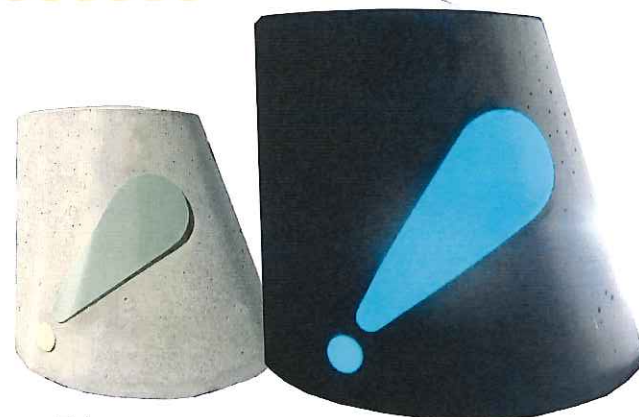

★防犯対策 型ガードレール基礎ブロック

暗い夜道もスマイル☺見守る

人気の無い道や、暗い夜道は犯罪の危険が！！！！

そんな危険な場所には、こんな基礎ブロックを
反射効果のあるキャラクターが見守る

光の反射効果で夜でも輝くスマイル☺

日中蓄光して夜間発光するタイプも

スマイルのお問合せ
はこちら
info@sanwa-shiga.co.jp

日本工業規格標示認証工場 日本下水道協会認定工場

三和産業株式会社

〒520-3242 滋賀県湖南市菩提寺 2071 番地 3

TEL 0748-74-1330 FAX 0748-74-1691

<http://www.sanwa-shiga.co.jp>

日中

夜間