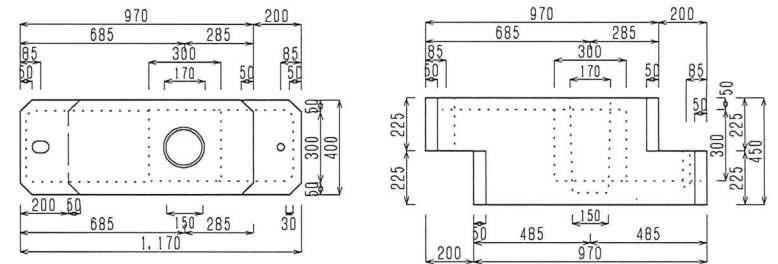

製品図

部品図

反射シート

反射材

A-1 (基本型1m)

ガードキャストブロック 1型 (据置きタイプ)	
1970×400×450 1型	
S=1/22	

製品図

A-1 (基本型1m)

施工図

部品図

反射シート

反射材 (白・黄)

ガードキャストブロック 1型 (据置きタイプ)

1970×400×450 1型

SCALE : 1/22

製品図

1970×630×450

SCALE: 1/22

製品図

A (基本型)

B (左型)

C (右型)

A-1 (基本型1m)

施工図

反射シート

反射材

SPCガードキャストブロック II型(据置式)

1970×630×450

SCALE: 1/22