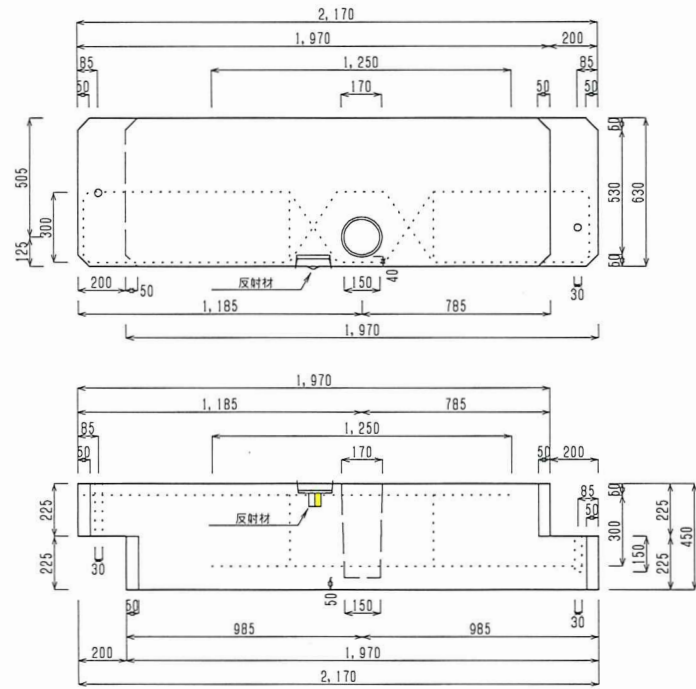

施工図

部品図

反射シート

反射材 (白・黄)

ガードキャストブロック 1型 (据置きタイプ)

1970×400×450 1型

SCALE : 1/22

製品図

A (基本型)

B (左型)

C (右型)

A-1 (基本型1m)

施工図

反射シート

反射材

SPCガードキャストブロック II型

1970×630×450

SCALE: 1/22

製品図

A (基本型)

B (左型)

C (右型)

A-1 (基本型1m)

施工図

反射シート

反射材

SPCガードキャストブロック II型(据置式)

1970×630×450

SCALE: 1/22