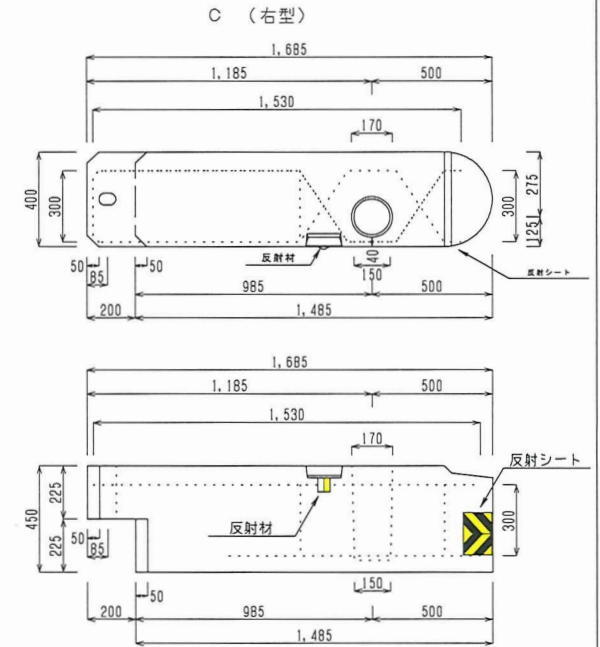

製品図

部品図

反射シート

反射材

A-1 (基本型1m)

ガードキャストブロック 1型 (据置きタイプ)	
1970×400×450 1型	
S=1/22	

製品図

A-1 (基本型1m)

施工図

部品図

反射シート

反射材 (白・黄)

ガードキャストブロック 1型 (据置きタイプ)

1970×400×450 1型

SCALE : 1/22

製品図

1970×630×450

SCALE: 1/22

製品図

A (基本型)

B (左型)

C (右型)

A-1 (基本型1m)

施工図

反射シート

反射材

SPCガードキャストブロック II型(据置式)

1970×630×450

SCALE: 1/22