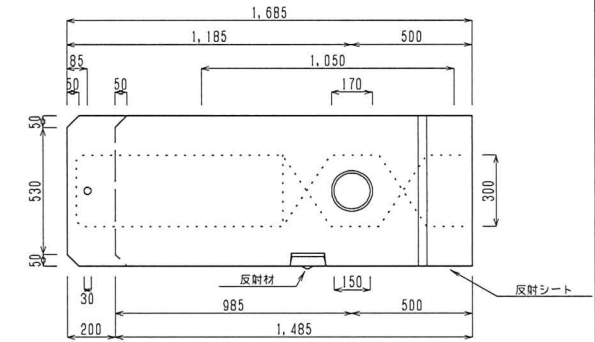

1970×630×450

SCALE: 1/22

製品図

A (基本型)

B (左型)

C (右型)

A-1 (基本型1m)

施工図

反射シート

反射材

SPCガードキャストブロック II型(据置式)

1970×630×450

SCALE: 1/22