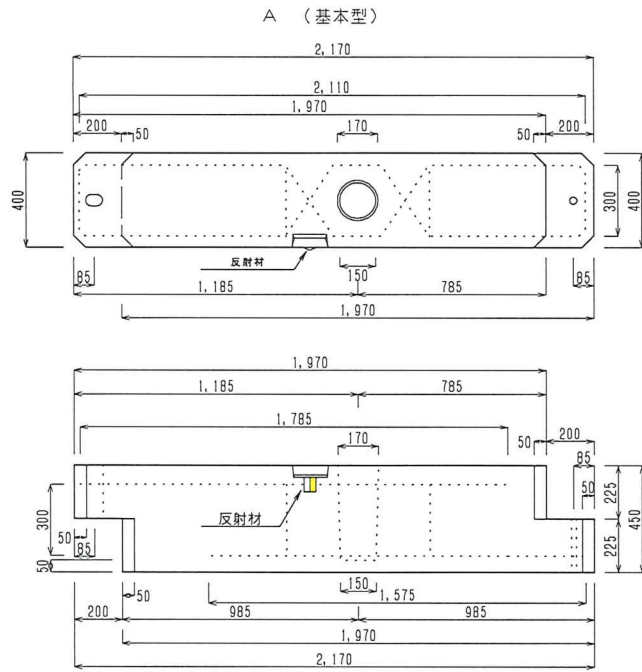

製品図

部品図

反射シート

反射材

A-1 (基本型1m)

ガードキャストブロック 1型 (据置きタイプ)	
1970×400×450 1型	
S=1/22	

製品図

A-1 (基本型1m)

施工図

部品図

反射シート

反射材 (白・黄)

ガードキャストブロック 1型 (据置きタイプ)

1970×400×450 1型

SCALE : 1/22

製品図

1970×630×450

SCALE: 1/22

製品図

A (基本型)

B (左型)

C (右型)

A-1 (基本型1m)

施工図

反射シート

反射材

SPCガードキャストブロック II型(据置式)

1970×630×450

SCALE: 1/22