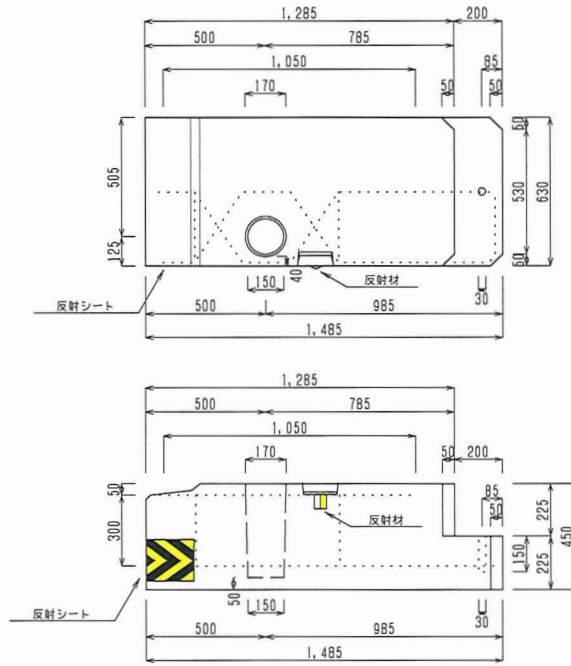

施工図

部品図

反射シート

反射材 (白・黄)

ガードキャストブロック 1型 (据置きタイプ)

1970×400×450 1型

SCALE : 1/22

製品図

A (基本型)

B (左型)

C (右型)

A-1 (基本型1m)

施工図

反射シート

反射材

SPCガードキャストブロック II型

1970×630×450

SCALE: 1/22

製品図

A (基本型)

B (左型)

C (右型)

A-1 (基本型1m)

施工図

反射シート

反射材

SPCガードキャストブロック II型(据置式)

1970×630×450

SCALE: 1/22