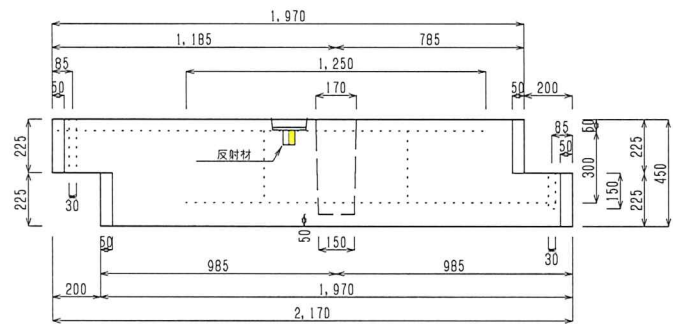

A (基本型)

B (左型)

C (右型)

A-1 (基本型1m)

施工図

反射シート

反射材

SPCガードキャストブロック II型

1970×630×450

SCALE: 1/22

製品図

A (基本型)

B (左型)

C (右型)

A-1 (基本型1m)

施工図

反射シート

反射材

SPCガードキャストブロック II型(据置式)

1970×630×450

SCALE: 1/22