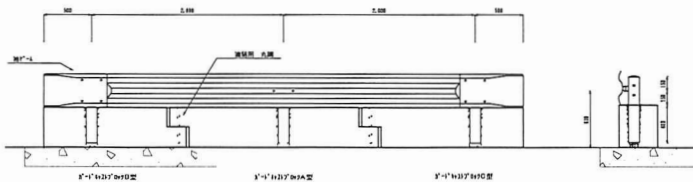

A (基本型)

B (左型)

C (右型)

A-1 (基本型1m)

施工図

反射シート

反射材

SPCガードキャストブロック II型

1970×630×450

SCALE: 1/22

製品図

A (基本型)

B (左型)

C (右型)

A-1 (基本型1m)

施工図