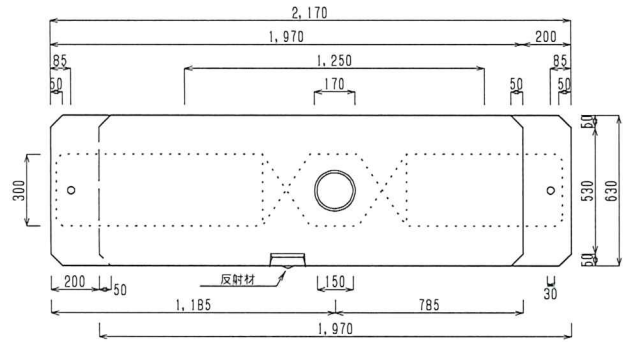

A (基本型)

B (左型)

C (右型)

A-1 (基本型1m)

施工図

反射シート

反射材

SPCガードキャストブロック II型

1970×630×450

SCALE: 1/22

製品図

A (基本型)

B (左型)

C (右型)

A-1 (基本型1m)

施工図

反射シート

反射材

SPCガードキャストブロック II型(据置式)

1970×630×450

SCALE: 1/22