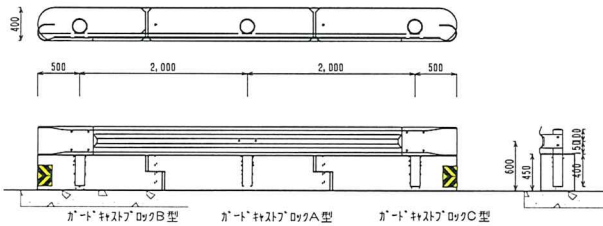

製品図

部品図

反射シート

反射材

A-1 (基本型1m)

ガードキャストブロック 1型 (据置きタイプ)	
1970×400×450 1型	
S=1/22	

製品図

A-1 (基本型1m)

施工図

部品図

反射シート

反射材 (白・黄)

ガードキャストブロック 1型 (据置きタイプ)

1970×400×450 1型

SCALE : 1/22

製品図

A (基本型)

B (左型)

C (右型)

A-1 (基本型1m)

施工図

反射シート

反射材

SPCガードキャストブロック II型

1970×630×450

SCALE: 1/22

製品図

A (基本型)

B (左型)

C (右型)

A-1 (基本型1m)

施工図