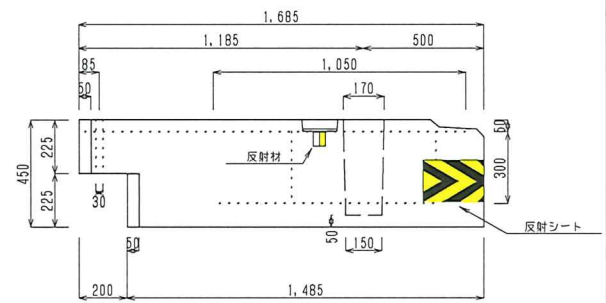

1970×630×450

SCALE: 1/22

製品図

A (基本型)

B (左型)

C (右型)

A-1 (基本型1m)

施工図

反射シート

反射材

SPCガードキャストブロック II型(据置式)

1970×630×450

SCALE: 1/22