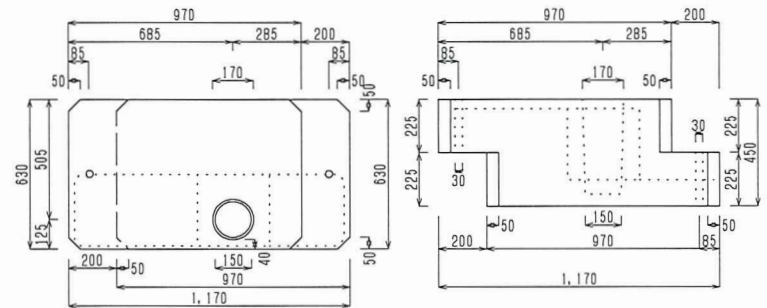

A (基本型)

B (左型)

C (右型)

A-1 (基本型1m)

施工図

反射シート

反射材

SPCガードキャストブロック II型

1970×630×450

SCALE: 1/22

製品図

A (基本型)

B (左型)

C (右型)

A-1 (基本型1m)

施工図

反射シート

反射材

SPCガードキャストブロック II型(据置式)

1970×630×450

SCALE: 1/22