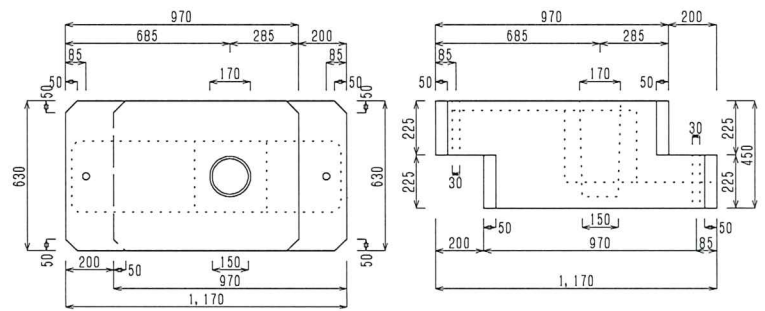

1970×630×450

SCALE: 1/22

製品図

A (基本型)

B (左型)

C (右型)

A-1 (基本型1m)

施工図

反射シート

反射材

SPCガードキャストブロック II型(据置式)

1970×630×450

SCALE: 1/22