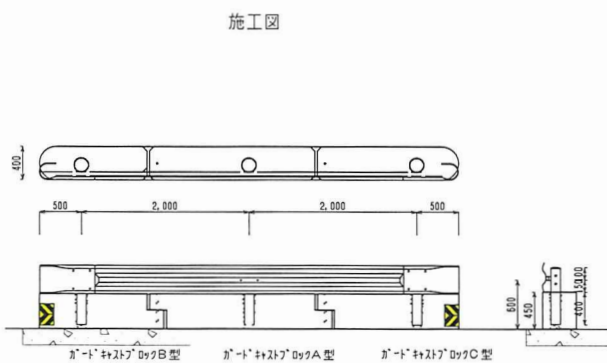

製品図

部品図

反射シート

反射材

A-1 (基本型1m)

ガードキャストブロック 1型 (据置きタイプ)	
1970×400×450 1型	
S=1/22	

製品図

A-1 (基本型1m)

施工図

部品図

反射シート

反射材 (白・黄)

ガードキャストブロック 1型 (据置きタイプ)

1970×400×450 1型

SCALE : 1/22

製品図

1970×630×450

SCALE: 1/22

製品図

A (基本型)

B (左型)

C (右型)

A-1 (基本型1m)

施工図

反射シート

反射材

SPCガードキャストブロック II型(据置式)

1970×630×450

SCALE: 1/22