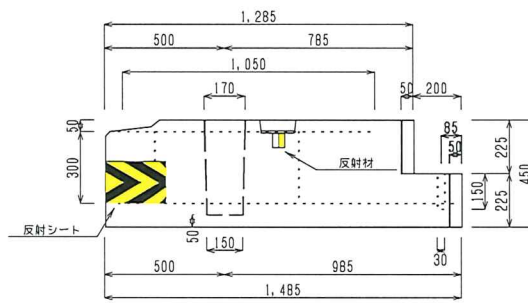

1970×630×450

SCALE: 1/22

製品図

A (基本型)

B (左型)

C (右型)

A-1 (基本型1m)

施工図

反射シート

反射材

SPCガードキャストブロック II型(据置式)

1970×630×450

SCALE: 1/22