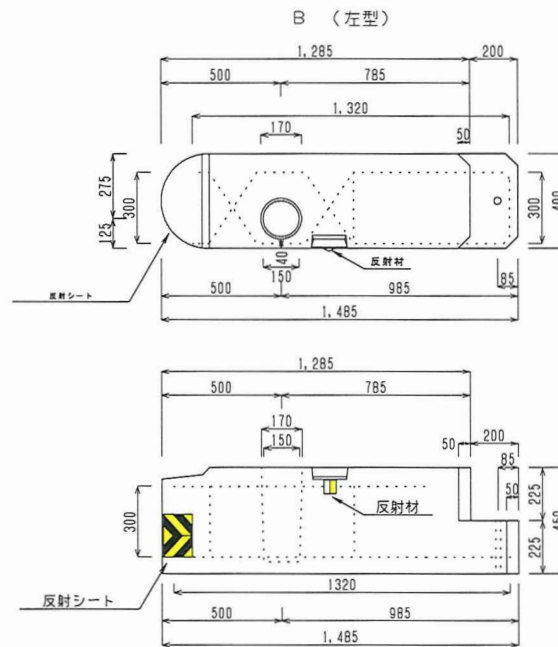

製品図

部品図

反射シート

反射材

A-1 (基本型1m)

ガードキャストブロック 1型 (据置きタイプ)	
1970×400×450 1型	
S=1/22	

製品図

A-1 (基本型1m)

施工図

部品図

反射シート

反射材 (白・黄)

ガードキャストブロック 1型 (据置きタイプ)

1970×400×450 1型

SCALE : 1/22

製品図

1970×630×450

SCALE: 1/22

製品図

A (基本型)

B (左型)

C (右型)

A-1 (基本型1m)

施工図

反射シート

反射材

SPCガードキャストブロック II型(据置式)

1970×630×450

SCALE: 1/22