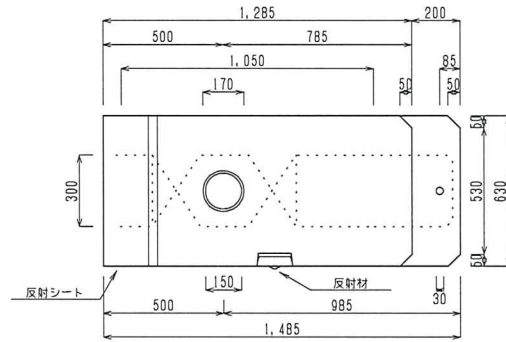

1970×630×450

SCALE: 1/22

製品図

A (基本型)

B (左型)

C (右型)

A-1 (基本型1m)

施工図

反射シート

反射材

SPCガードキャストブロック II型(据置式)

1970×630×450

SCALE: 1/22