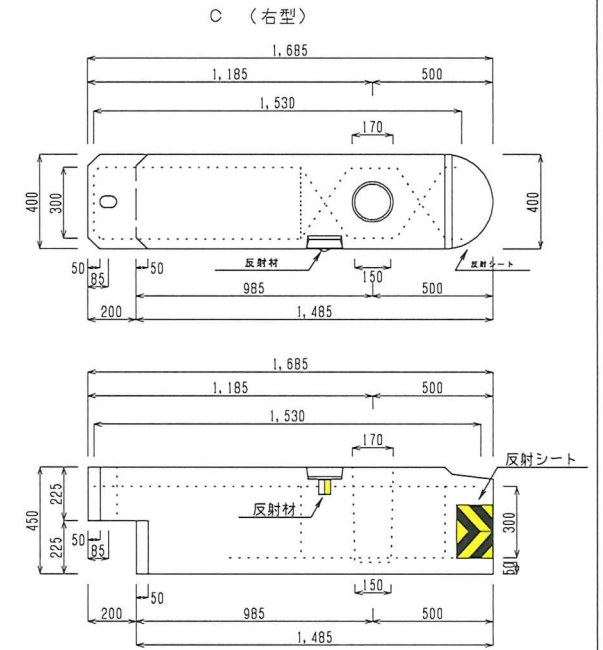

製品図

部品図

反射シート

反射材

A-1 (基本型1m)

ガードキャストブロック 1型 (据置きタイプ)	
1970×400×450 1型	
S=1/22	

製品図

A-1 (基本型1m)

施工図

部品図

反射シート

反射材 (白・黄)

ガードキャストブロック 1型 (据置きタイプ)

1970×400×450 1型

SCALE : 1/22

製品図

1970×630×450

SCALE: 1/22

製品図

A (基本型)

B (左型)

C (右型)

A-1 (基本型1m)

施工図

反射シート

反射材

SPCガードキャストブロック II型(据置式)

1970×630×450

SCALE: 1/22