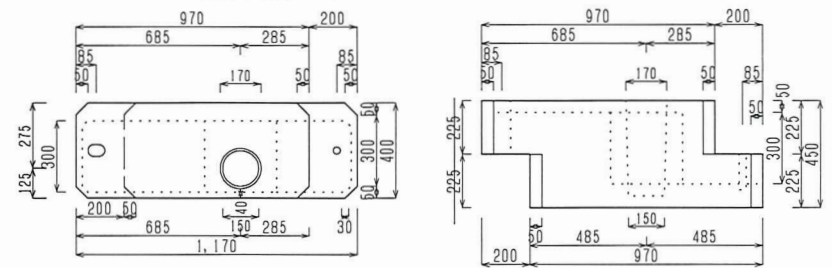

製品図

部品図

反射シート

反射材

A-1 (基本型1m)

ガードキャストブロック 1型 (据置きタイプ)	
1970×400×450 1型	
S=1/22	

製品図

A-1 (基本型1m)

施工図

部品図

反射シート

反射材 (白・黄)

ガードキャストブロック 1型 (据置きタイプ)

1970×400×450 1型

SCALE : 1/22

製品図

1970×630×450

SCALE: 1/22

製品図

A (基本型)

B (左型)

C (右型)

A-1 (基本型1m)

施工図

反射シート

反射材

SPCガードキャストブロック II型(据置式)

1970×630×450

SCALE: 1/22