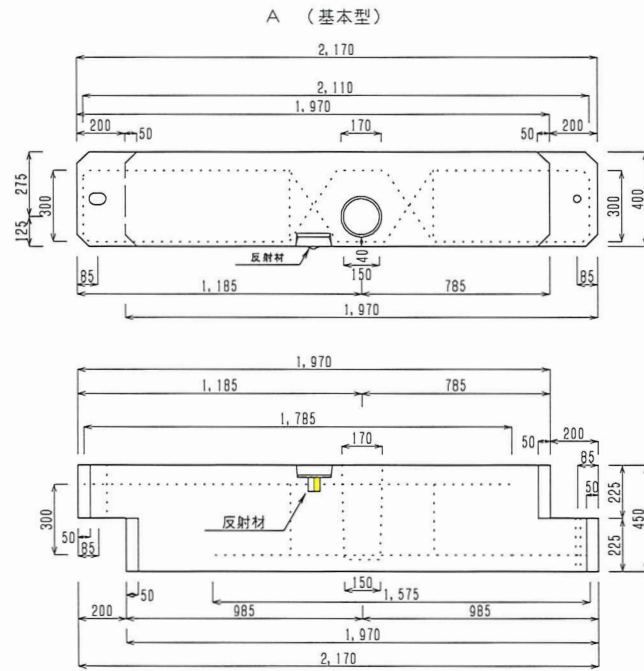

製品図

部品図

反射シート

反射材

A-1 (基本型1m)

ガードキャストブロック 1型 (据置きタイプ)	
1970×400×450 1型	
S=1/22	

製品図

A-1 (基本型1m)

施工図

部品図

反射シート

反射材 (白・黄)

ガードキャストブロック 1型 (据置きタイプ)

1970×400×450 1型

SCALE : 1/22

製品図

1970×630×450

SCALE: 1/22

製品図

A (基本型)

B (左型)

C (右型)

A-1 (基本型1m)

施工図

反射シート

反射材

SPCガードキャストブロック II型(据置式)

1970×630×450

SCALE: 1/22