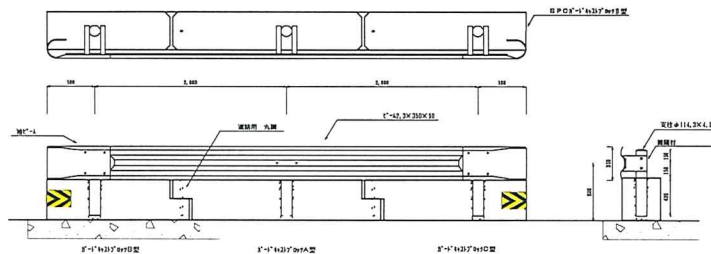

1970×630×450

SCALE: 1/22

製品図

A (基本型)

B (左型)

C (右型)

A-1 (基本型1m)

施工図

反射シート

反射材

SPCガードキャストブロック II型(据置式)

1970×630×450

SCALE: 1/22