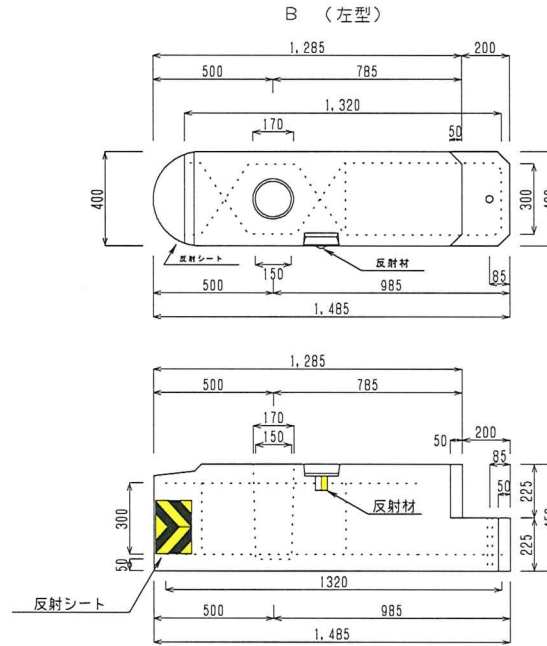

製品図

部品図

反射シート

反射材

A-1 (基本型1m)

ガードキャストブロック 1型 (据置きタイプ)	
1970×400×450 1型	
S=1/22	

製品図

A-1 (基本型1m)

施工図

部品図

反射シート

反射材 (白・黄)

ガードキャストブロック 1型 (据置きタイプ)

1970×400×450 1型

SCALE : 1/22

製品図

1970×630×450

SCALE: 1/22

製品図

A (基本型)

B (左型)

C (右型)

A-1 (基本型1m)

施工図

反射シート

反射材

SPCガードキャストブロック II型(据置式)

1970×630×450

SCALE: 1/22