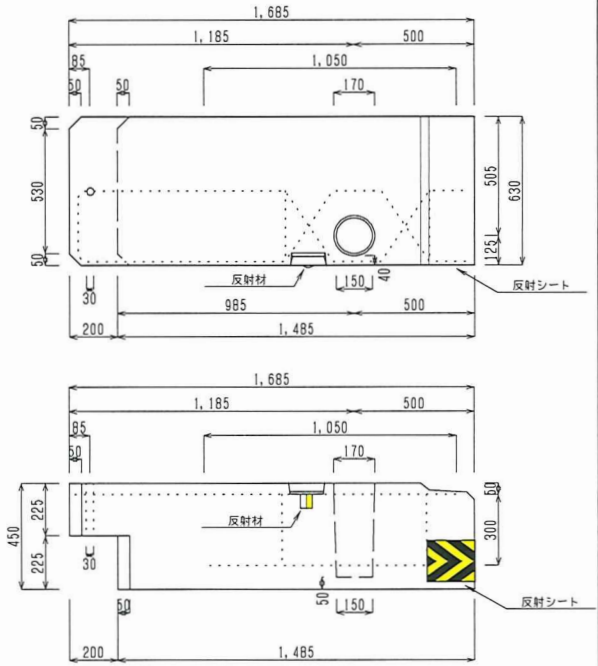

製品図

C (右型)

施工図

反射シート

反射材

SPCガードキャストブロック II型

1970×630×450

SCALE: 1/22